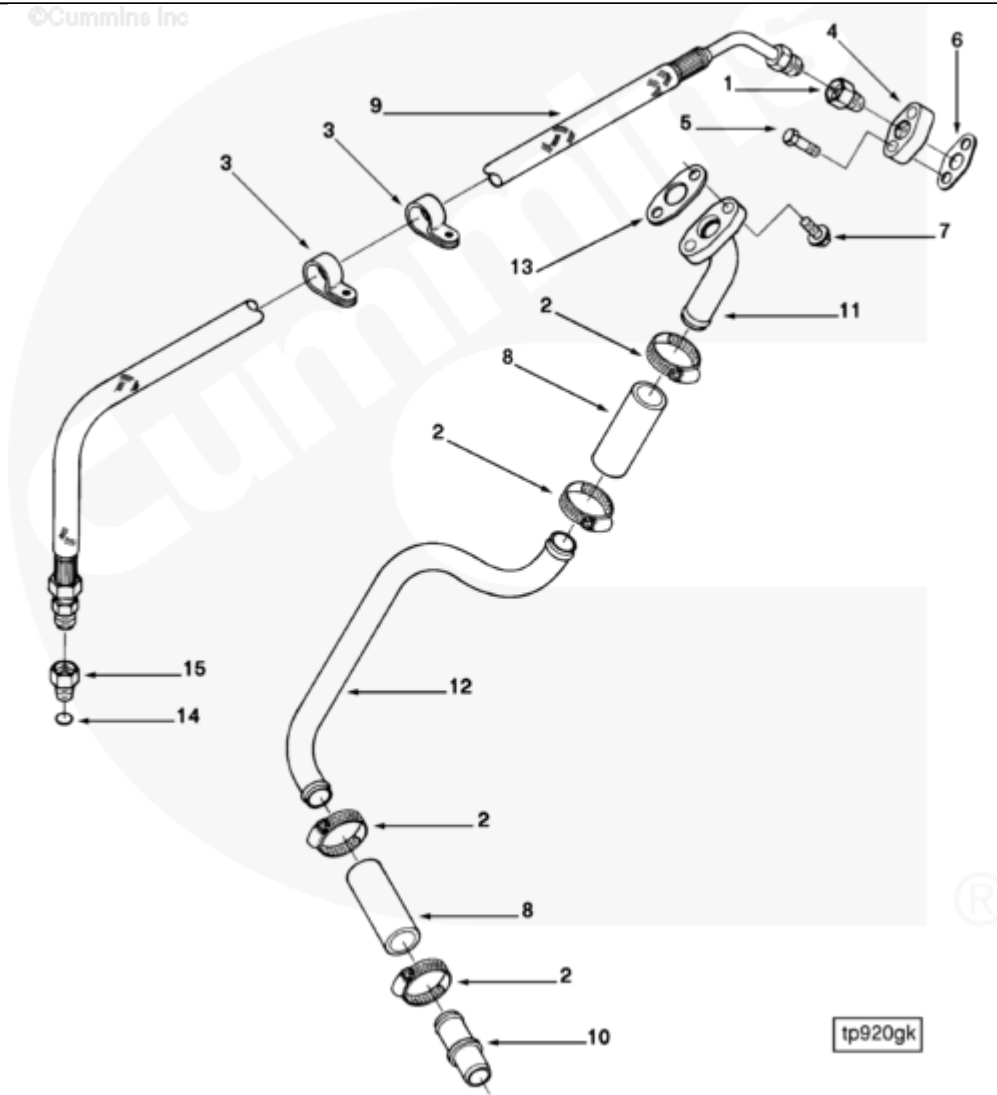

[SMALL](#) | [MEDIUM](#) | [LARGE](#)

Cart	Ref No	Part Number	Part Description	Required	Remarks
------	--------	-------------	------------------	----------	---------

[View My Cart](#)

		TP9724	Turbocharger Plumbing		
					Plumbing for rear mount wet
					turbochargers on "C" Series
					marine engines.
<input type="checkbox"/>	1	S 1008 1	Female Connector	2	
<input type="checkbox"/>	2	43828 A	Hose Clamp	4	11 16 - 1 1/2 in.
<input type="checkbox"/>	3	108722	Clip	2	
<input type="checkbox"/>	4	3028870	Turbocharger Oil Inlet Connection	1	
<input type="checkbox"/>	5	3900621	Hexagon Head Cap Screw	2	M8 x 1.25 x 25
<input type="checkbox"/>	6	3819900	Turbocharger Gasket	1	
<input type="checkbox"/>	7	3900630	Hexagon Flange Head Cap Screw	2	M8 X 1.25 X 20
<input type="checkbox"/>	8	3912183	Plain Hose	2	
<input type="checkbox"/>	9	3905084	Flexible Hose	1	
<input type="checkbox"/>	10	3908114	Turbocharger Oil Drain Tube	1	
<input type="checkbox"/>	11	3918488	Turbocharger Oil Drain Connection	1	
<input type="checkbox"/>	12	3918499	Turbocharger Oil Drain Tube	1	
<input type="checkbox"/>	13	3931350	Oil Drain Gasket	1	
<input type="checkbox"/>		3919687	Female Connector	1	
<input type="checkbox"/>	14	3037236	O-Ring Seal	1	Ref. SPT 97T10
<input type="checkbox"/>	15	3920801	Female Connector	1	